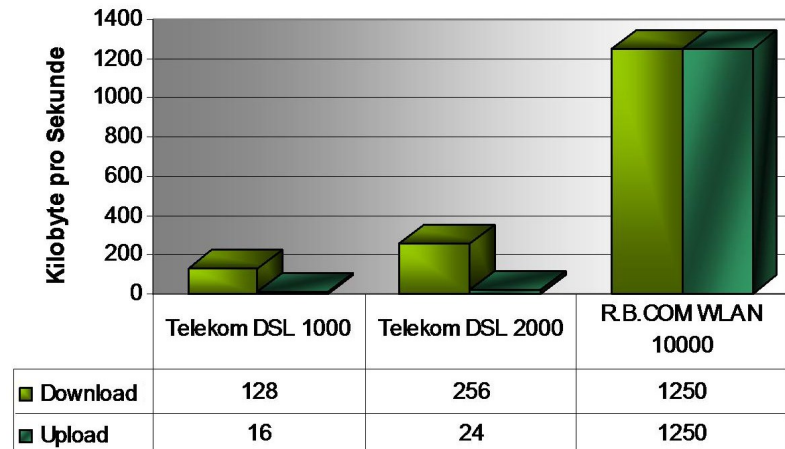

Erleben Sie das **k a b e l l o s e** Internet!

- schnell und einfach -

Genießen Sie die Freiheit zu surfen wann Sie möchten, ohne den lästigen Kabelsalat!

Das sind unsere Argumente!

- ⇒ Online wann immer Sie wollen!
- ⇒ Schneller als ISDN oder DSL!
- ⇒ maximale Sicherheitstechniken!
- ⇒ Ansprechpartner in Holzheim!
- ⇒ **Keine** versteckten Kosten!
- ⇒ **Keine** Telefonleitung notwendig!
- ⇒ **Keine** Extrakosten für die Anwahl!

Mindestvoraussetzungen:

Ein vorhandener PC oder Notebook mit WLAN-Modul (WPA Verschlüsselung)

	Bezeichnung	WLAN Flat
Monatlich	Grundgebühr FLAT	45,- €
Einmalig	Einrichtungsgebühr	134,99 €*
Werktags Wochenende	Zeitraum 19:00 - 08:00 Uhr Zeitraum 00:00 - 24:00Uhr	DSL 10000
Werktags Downloadbeschränkung	Zeitraum 08:00 - 19:00 Uhr.	Die Bandbreite für den Download wird in dieser Zeit auf DSL 2000 umgestellt. Volle Bandbreite beim Surfen!
	Pro Anschluss	1
	Anzahl E-Mail-Adressen (IhreEmail@rbmail.de)	Anzahl 5 im Monatspreis enthalten
	Mindestvertragslaufzeit	36 Monate

Optional zu diesen Tarifen:

E-Mail Mailadressen > 5

WLAN-Router incl. Konfiguration

IhreEmail@EigeneDomain.de

www.IhreHomepage.de

für 1,00 € monatlich pro Adresse

für 79,99 € einmalig

für 2,38 € monatlich wenn verfügbar

für 11,90 € monatlich wenn verfügbar

* Mit Erscheinen dieses Angebots verfallen alle vorherigen Angebote!
Alle Preise inkl. MwSt, Irrtümer und Druckfehler vorbehalten